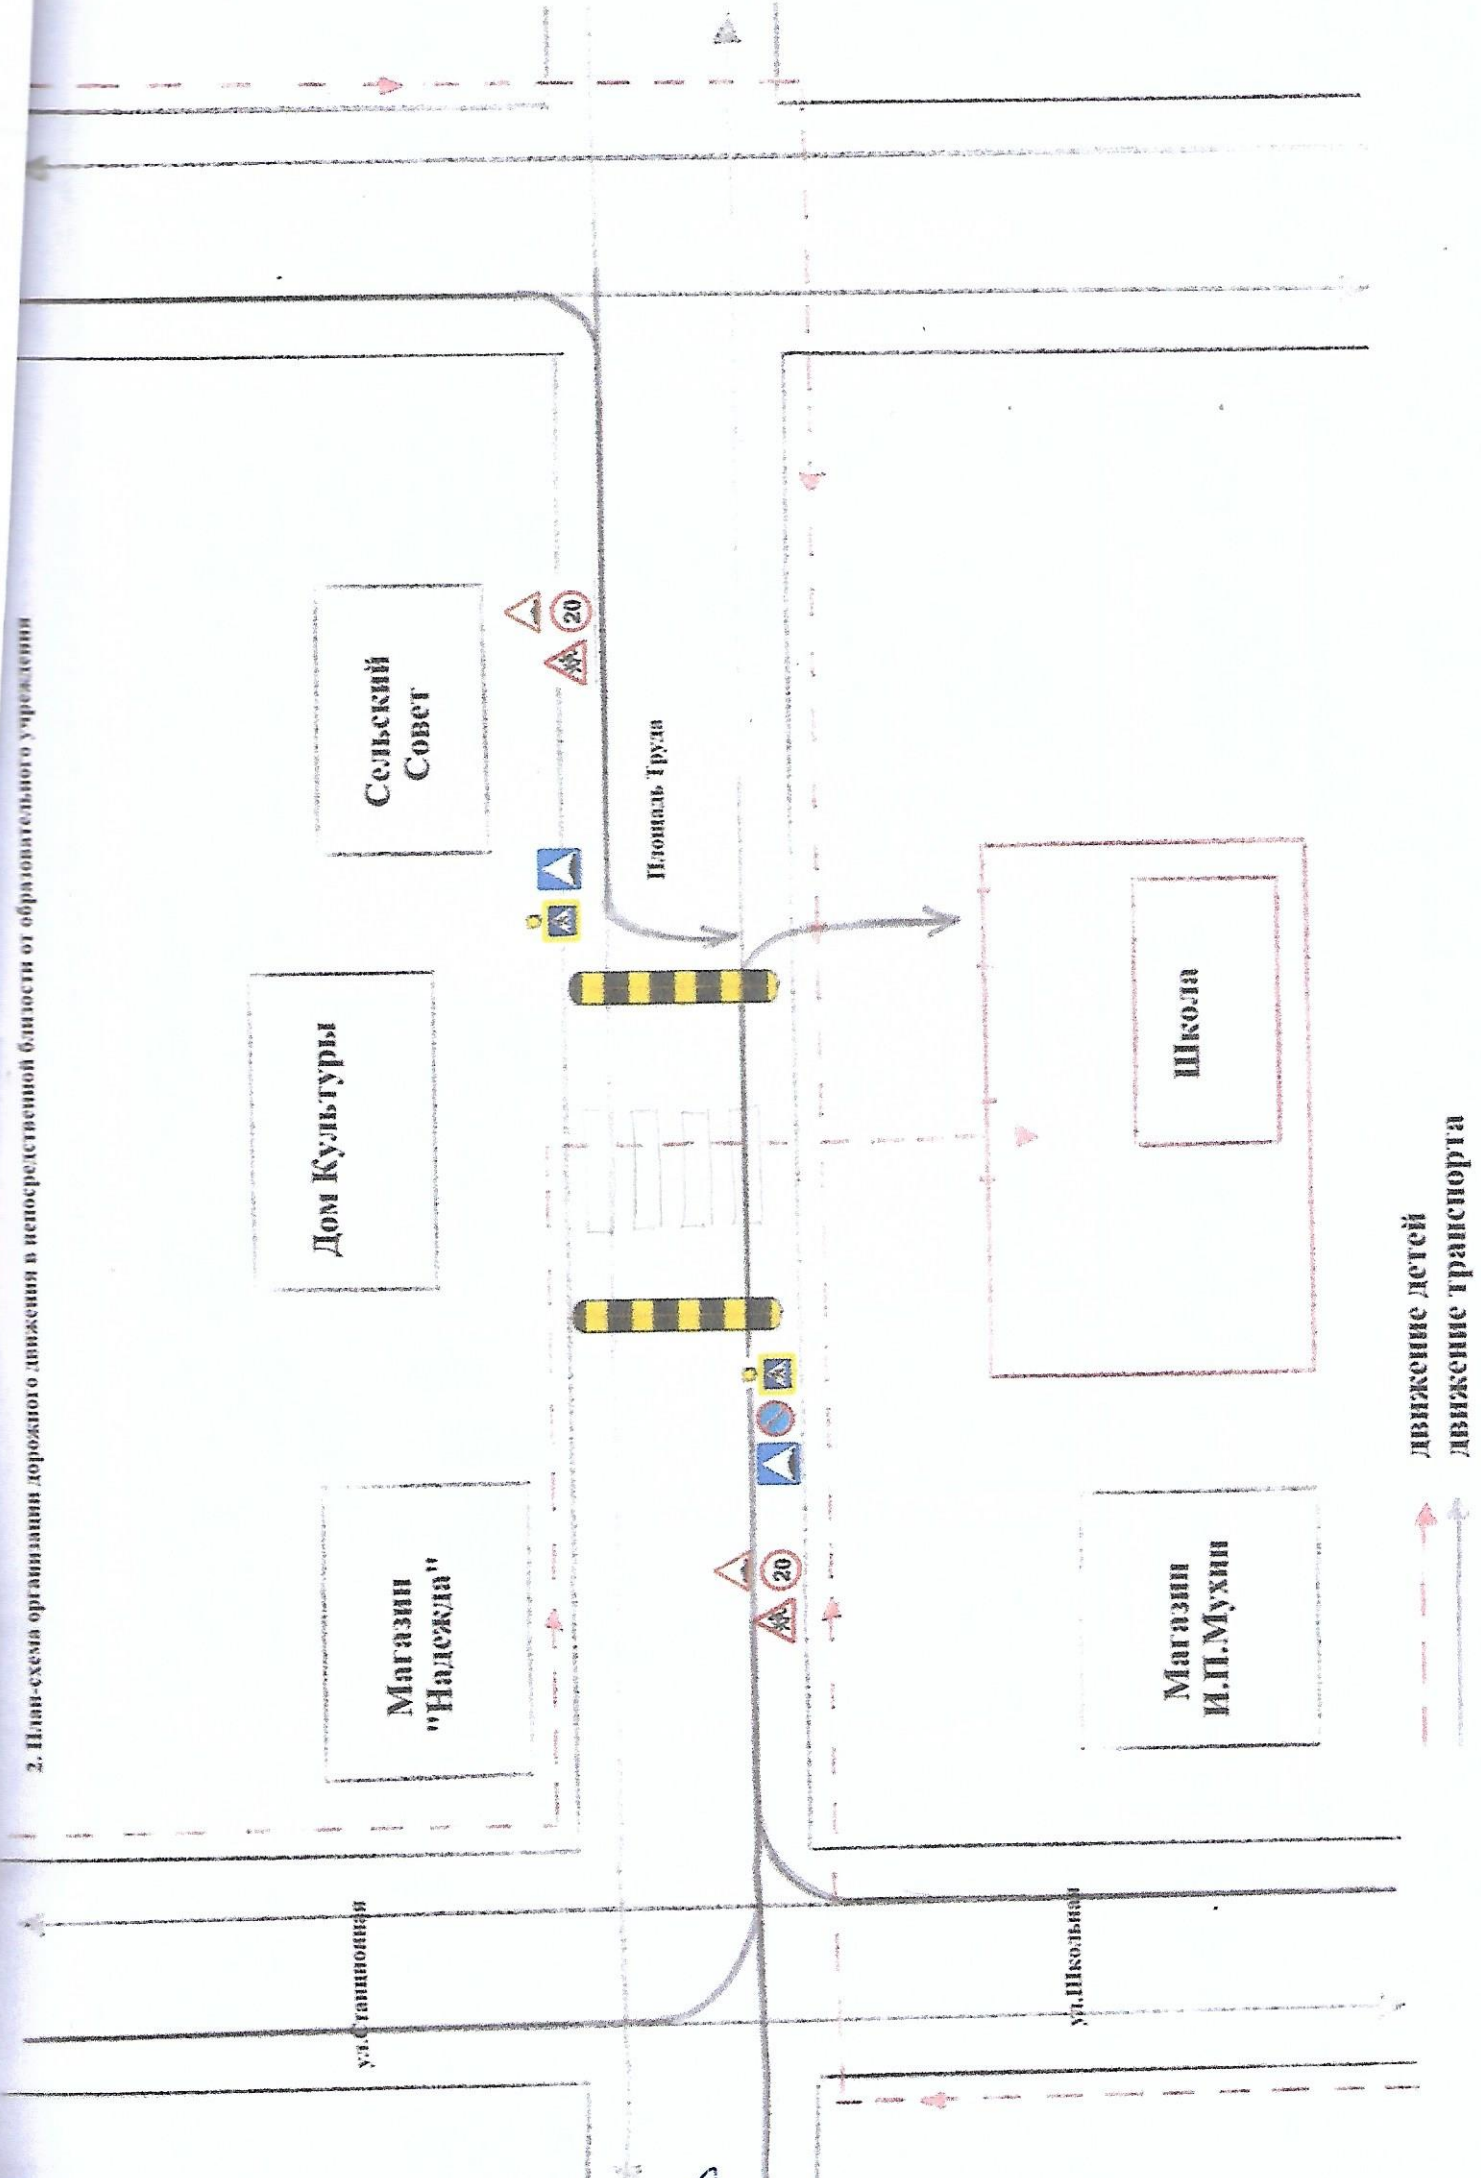

2. План-схема организации дорожного движения в непосредственной близости от образовательного учреждения