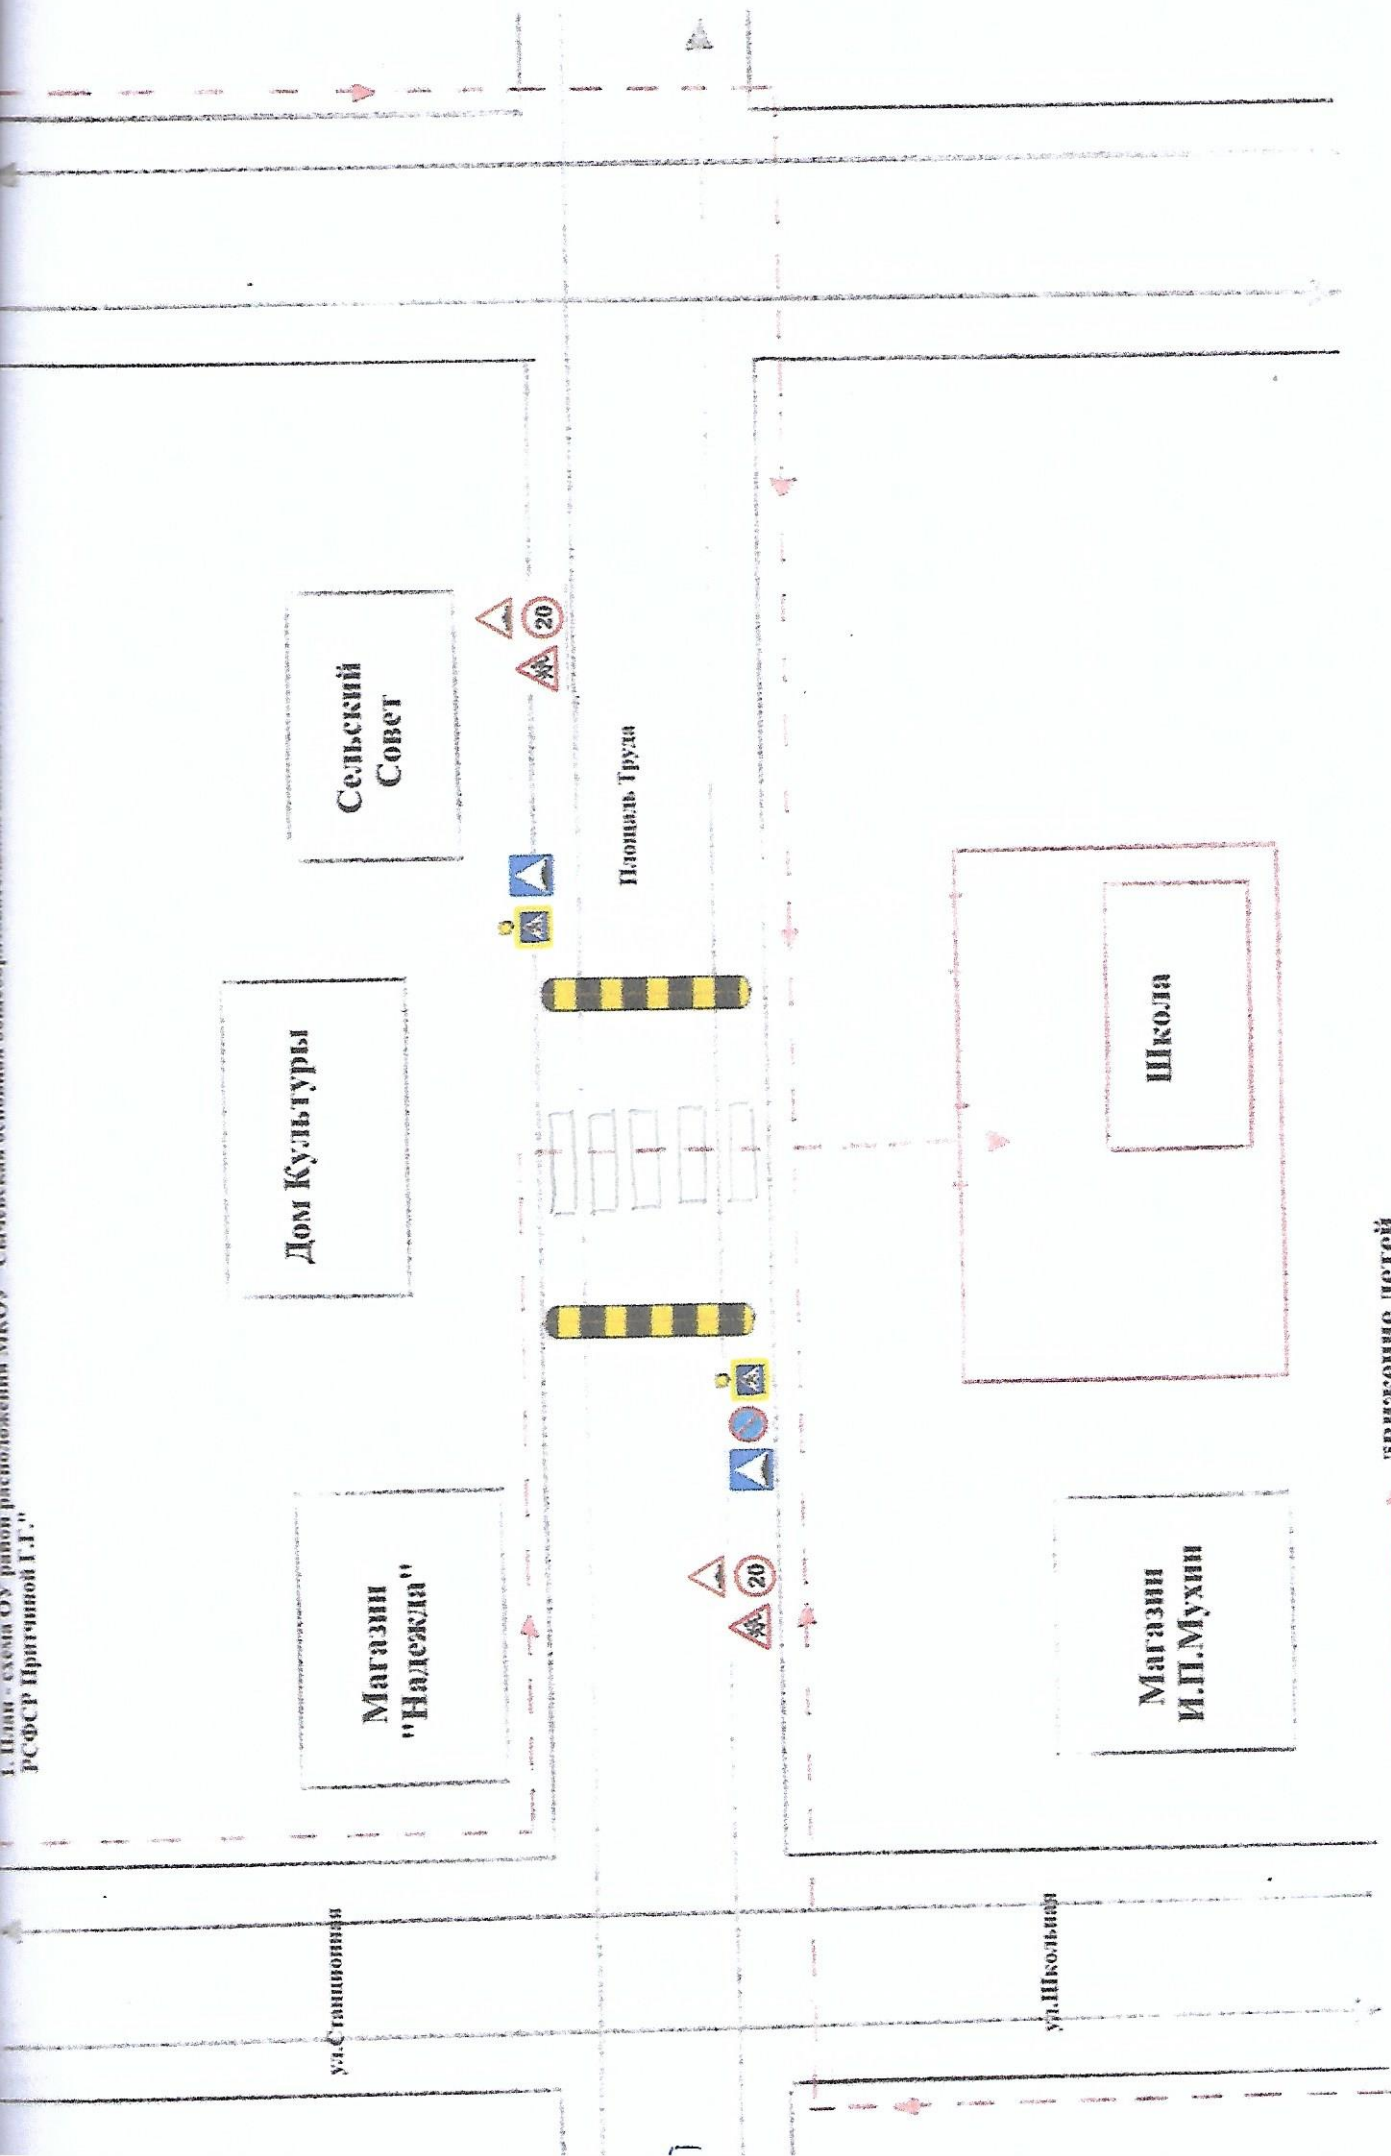

- 1) район расположения зданий МКОУ «Сычёвская основная общеобразовательная школа имени заслуженного учителя РСФСР Притчиной Г.Г.», пути движения воспитанников, обучающихся.
- 2) организация дорожного движения в непосредственной близости от образовательного учреждения;
- 3) план-схема путей движения транспортных средств к местам разгрузки/погрузки и рекомендуемых безопасных путей передвижения детей по территории здания №1 по адресу пл.Труда 5 образовательного учреждения.
- 4) Пути движения транспортных средств к местам разгрузки/погрузки и рекомендуемые безопасные пути передвижения детей по территории здания №2 по адресу пл. Труда 9.